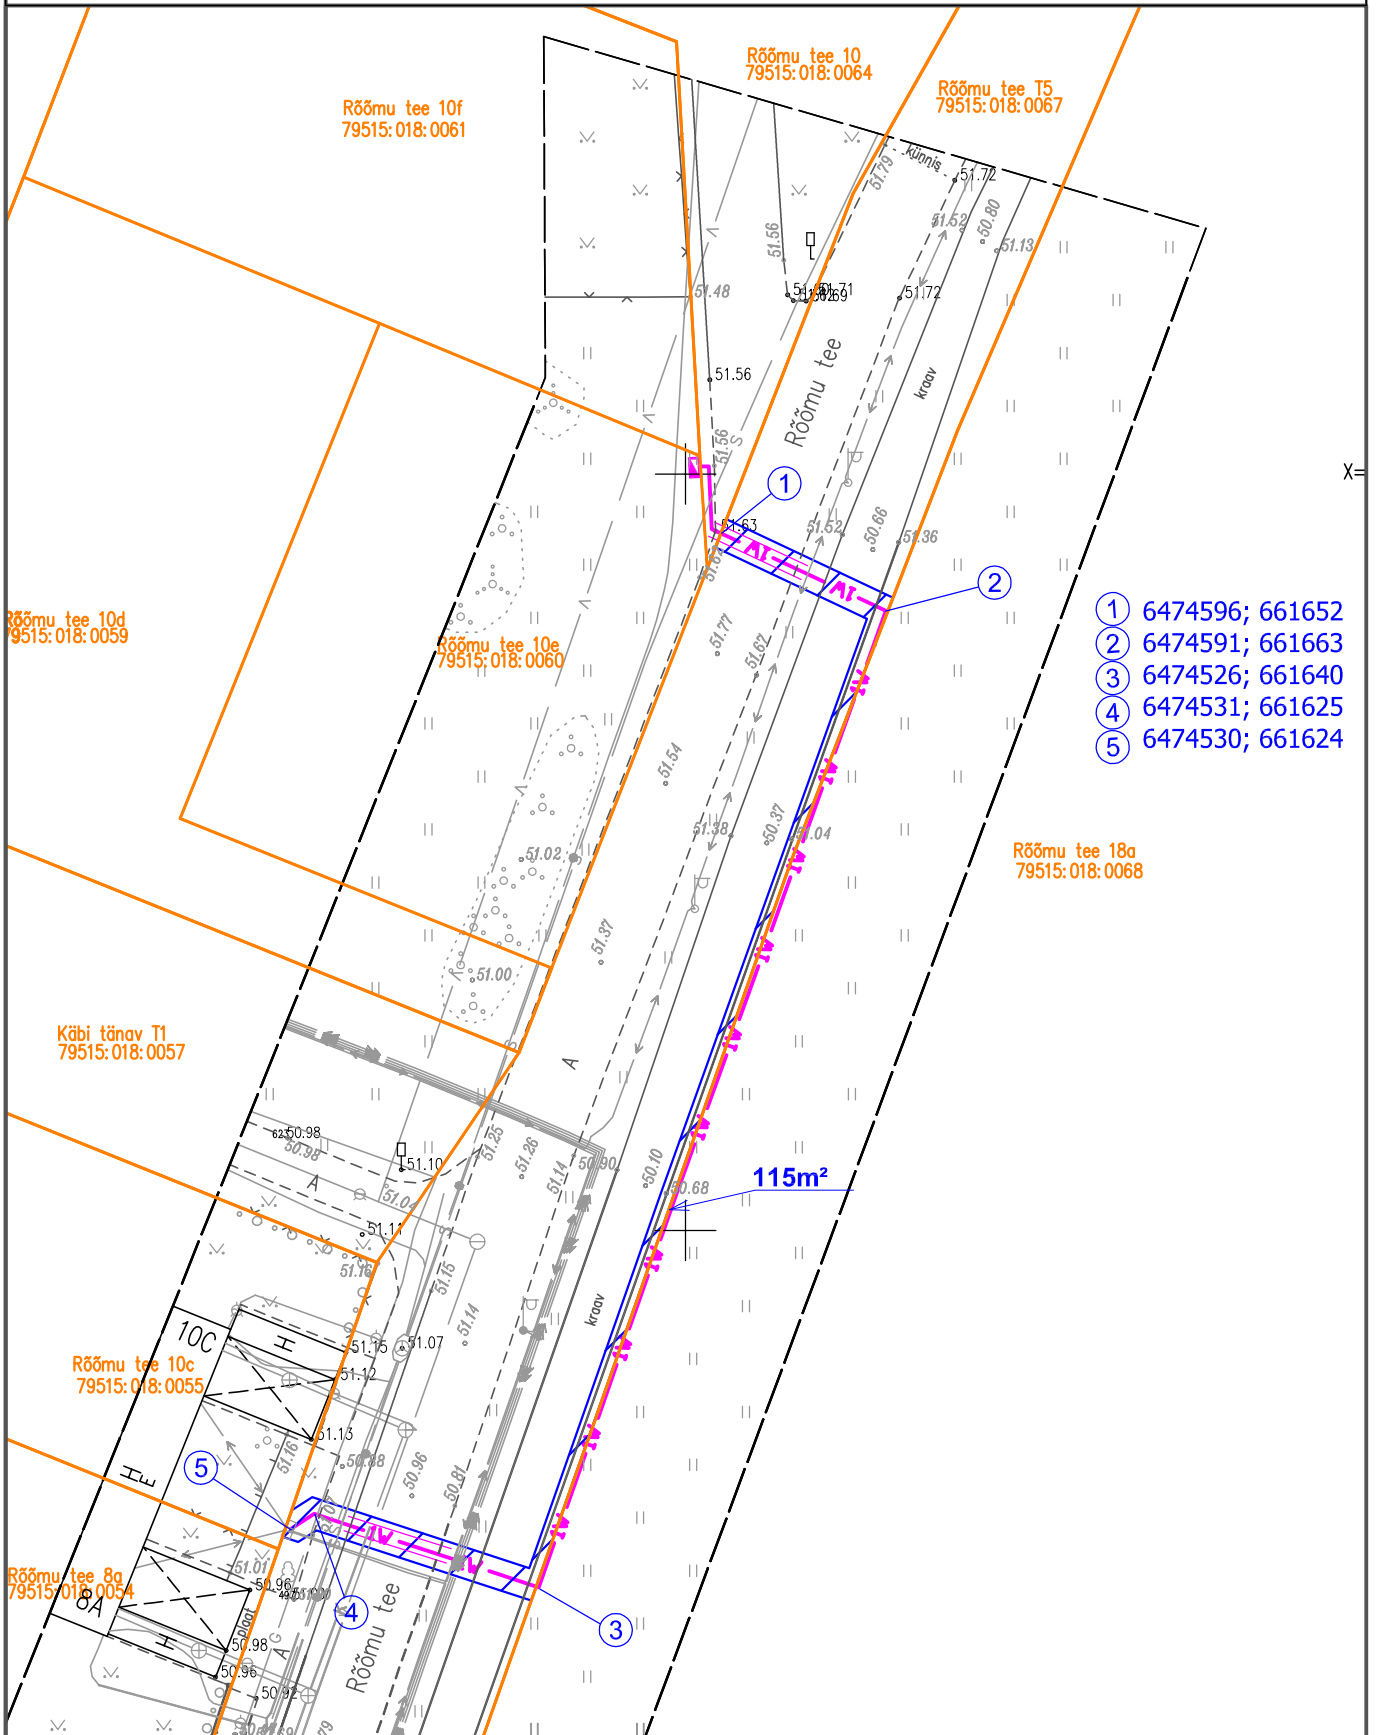

Kasutusõigusega koormatava maa-ala asendiplaan Tartu linnas
Rõõmu tee T5

- ① 6474596; 661652
- ② 6474591; 661663
- ③ 6474526; 661640
- ④ 6474531; 661625
- ⑤ 6474530; 661624

115m²

Tingmärgid

1:500

— 1W — projekteeritud 0,4kV maakaabelliin
 — katastripiir

kasutusõigusega koormatav maa-ala

Koostas H.Vissel